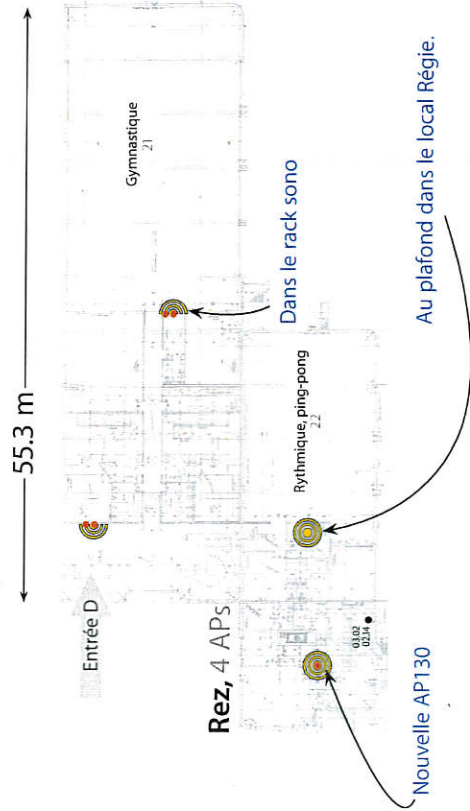

5 — Perrerets D – Sports
Bornes WiFi + câblage — EP Gland

v1.1, 16 août 2018

mbesson@computis.ch – 079 699 84 79

COMPUTIS