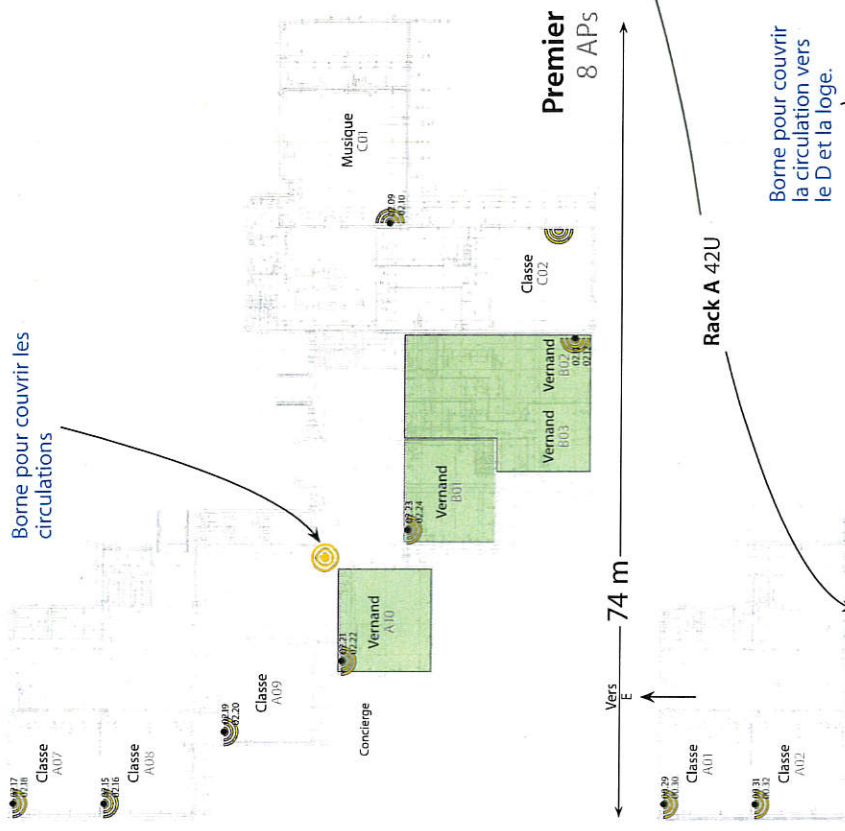

2 — Mauverney A, 3 — Mauverney B
Bornes WiFi + câblage — EP Gland

v1.1, 16 août 2018
mbesson@computis.ch — 079 699 84 79

Deuxième
2 APs

Borne pour couvrir les entrées, le hall central, les circulations

Borne pour couvrir les circulations

Premier
8 APs

Rack A 42U

Borne pour couvrir la circulation vers le D et la loge.

Borne pour couvrir l'entrée sociétés, le hall, les circulations et l'économat.

Sous-sol
6 APs

Rez
11 APs

Rack RADEO 42U
Rack B 21U mural