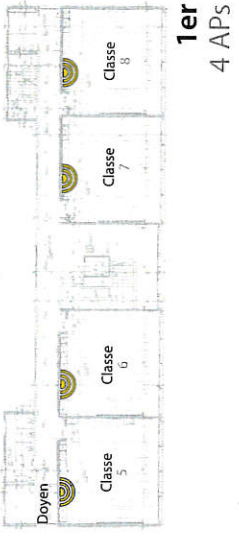

Sous-sol
4 APs

2e
11 APs

Borne pour couvrir l'entrée,
le hall, les circulations

Rez inférieur
4 APs

Rez supérieur
2 APs

3e
9 APs

- Cloisons porteuses (béton armé)
- AP Outdoors
- AP 3x3 .ac
- AP 2x2 .ac
- Plafonnier horizontal — murale
- Symbolier AP vués en plan

1 — Les Tuillières
Bornes WiFi + câblage — EP Gland

AB

Salles de gym: WiFi dissimulé dans les racks sono.

Borne pour couvrir l'entrée, le hall, les circulations

- Cloisons porteuses (béton armé)
- AP Outdoors
- AP 3x3 .ac
- AP 2x2 .ac
- Plafonnier horizontal
- Murale
- Symbolic AP was on plan