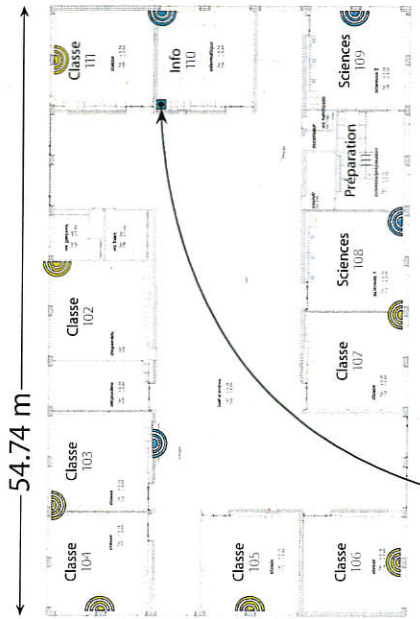

Gland, primaire

Placement bornes WiFi + câblage courant faible

Tuillières, prévu 2019

Mauverney A, prévu 2020

Mauverney B, prévu 2020

Perrereys + Mauverney + Tuillières
Bornes WiFi + câblage — EP Gland

Perrereys

Perrereys, prévu 2021

	Classes	WiFi
1 Tuillières	26	41
2 Mauverney A	12	16
3 Mauverney B	13	17
4 Perrereys ABC	18	27
5 Perrereys D	-	6
6 Perrereys E	17	19
7 Perrereys F (UAPE)	3	6

Total 89 132

1er
11 APs