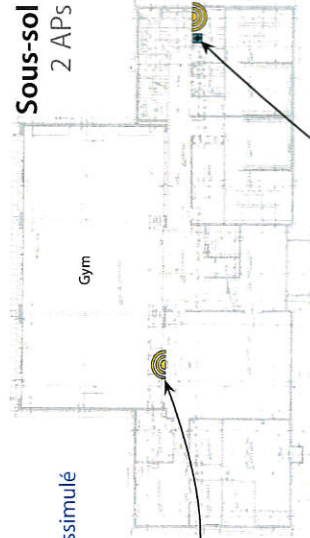

Sous-sol
4 APs

2e
11 APs

Borne pour couvrir l'entrée,
le hall, les circulations

Rez inférieur
4 APs

Rez supérieur
2 APs

3e
9 APs

- Cloisons porteuses (béton armé)
- AP Outdoors
- AP 3x3 .ac
- AP 2x2 .ac
- Plafonnier horizontal — murale
- Symbolier AP vués en plan

1 — Les Tuillières
Bornes WiFi + câblage — EP Gland

AB

Salles de gym: WiFi dissimulé dans les racks sono.

Borne pour couvrir l'entrée, le hall, les circulations

- Cloisons porteuses (béton armé)
- AP Outdoors
- AP 3x3 .ac
- AP 2x2 .ac
- Plafonnier horizontal
- Murale
- Symbolic AP was on plan