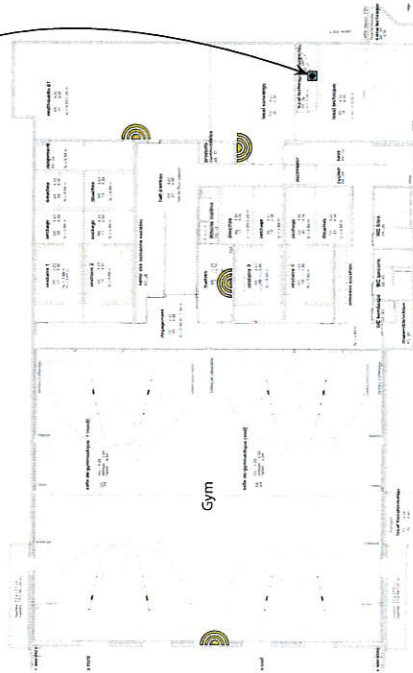

Gland, primaire

Placement bornes WiFi + câblage courant faible

Tuillières, prévu 2019

Mauverney A, prévu 2020

Mauverney B, prévu 2020

Perrereys + Mauverney + Tuillières
Bornes WiFi + câblage — EP Gland

Perrereys

Perrereys, prévu 2021

	Classes	WiFi
1 Tuillières	26	41
2 Mauverney A	12	16
3 Mauverney B	13	17
4 Perrereys ABC	18	27
5 Perrereys D	-	6
6 Perrereys E	17	19
7 Perrereys F (UAPE)	3	6

Total 89 132

1er
11 APs