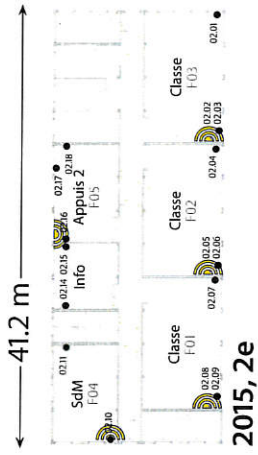

0001 0003
0002 0004