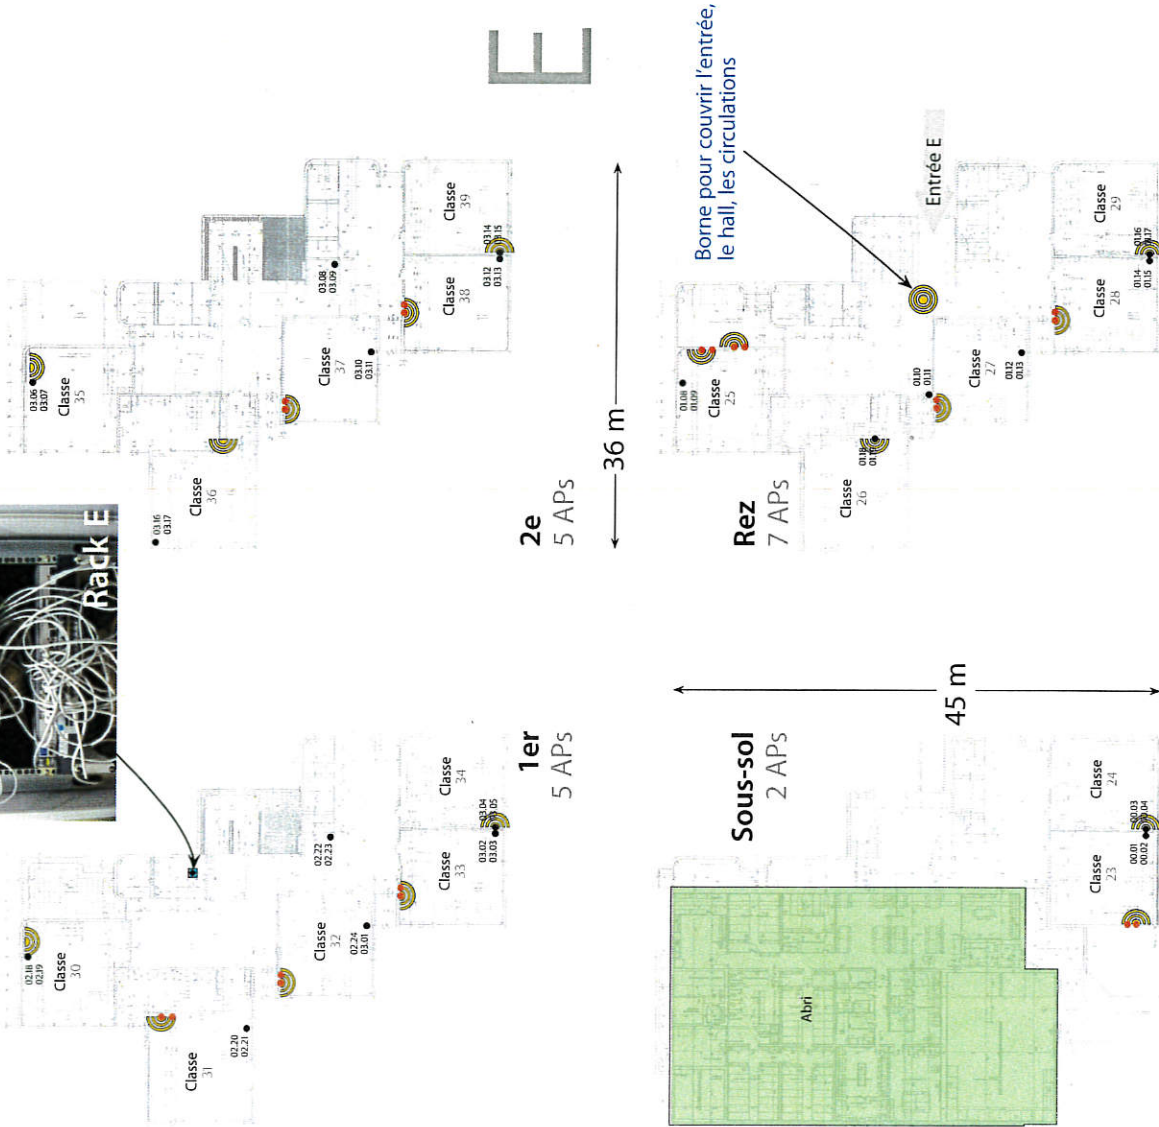

6 — Perrerets E, 7 — Perrerets F (UAPE 2015)
Bornes WiFi + câblage — EP Gland