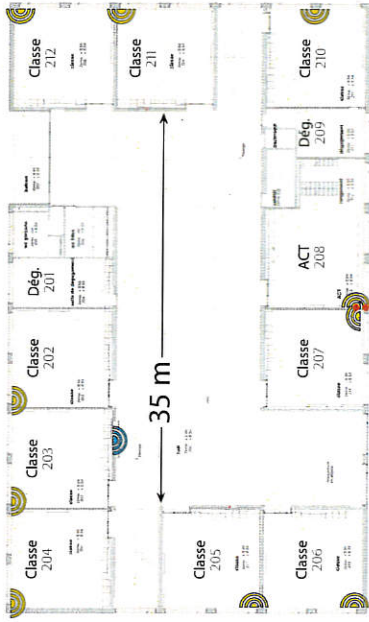

Perrereys, prévu 2021

	Classes	WiFi
1 Tuillières	26	41
2 Mauverney A	12	16
3 Mauverney B	13	17
4 Perrereys ABC	18	27
5 Perrereys D	-	6
6 Perrereys E	17	19
7 Perrereys F (UAPE)	3	6

Total 89 132

1er
11 APs

Sous-sol
4 APs

2e
11 APs

Borne pour couvrir l'entrée,
le hall, les circulations

Rez inférieur
4 APs

Rez supérieur
2 APs

3e
9 APs

- Cloisons porteuses (béton armé)
- AP Outdoors
- AP 3x3 .ac
- AP 2x2 .ac
- Plafonnier horizontal — murale
- Symbolier AP vués en plan