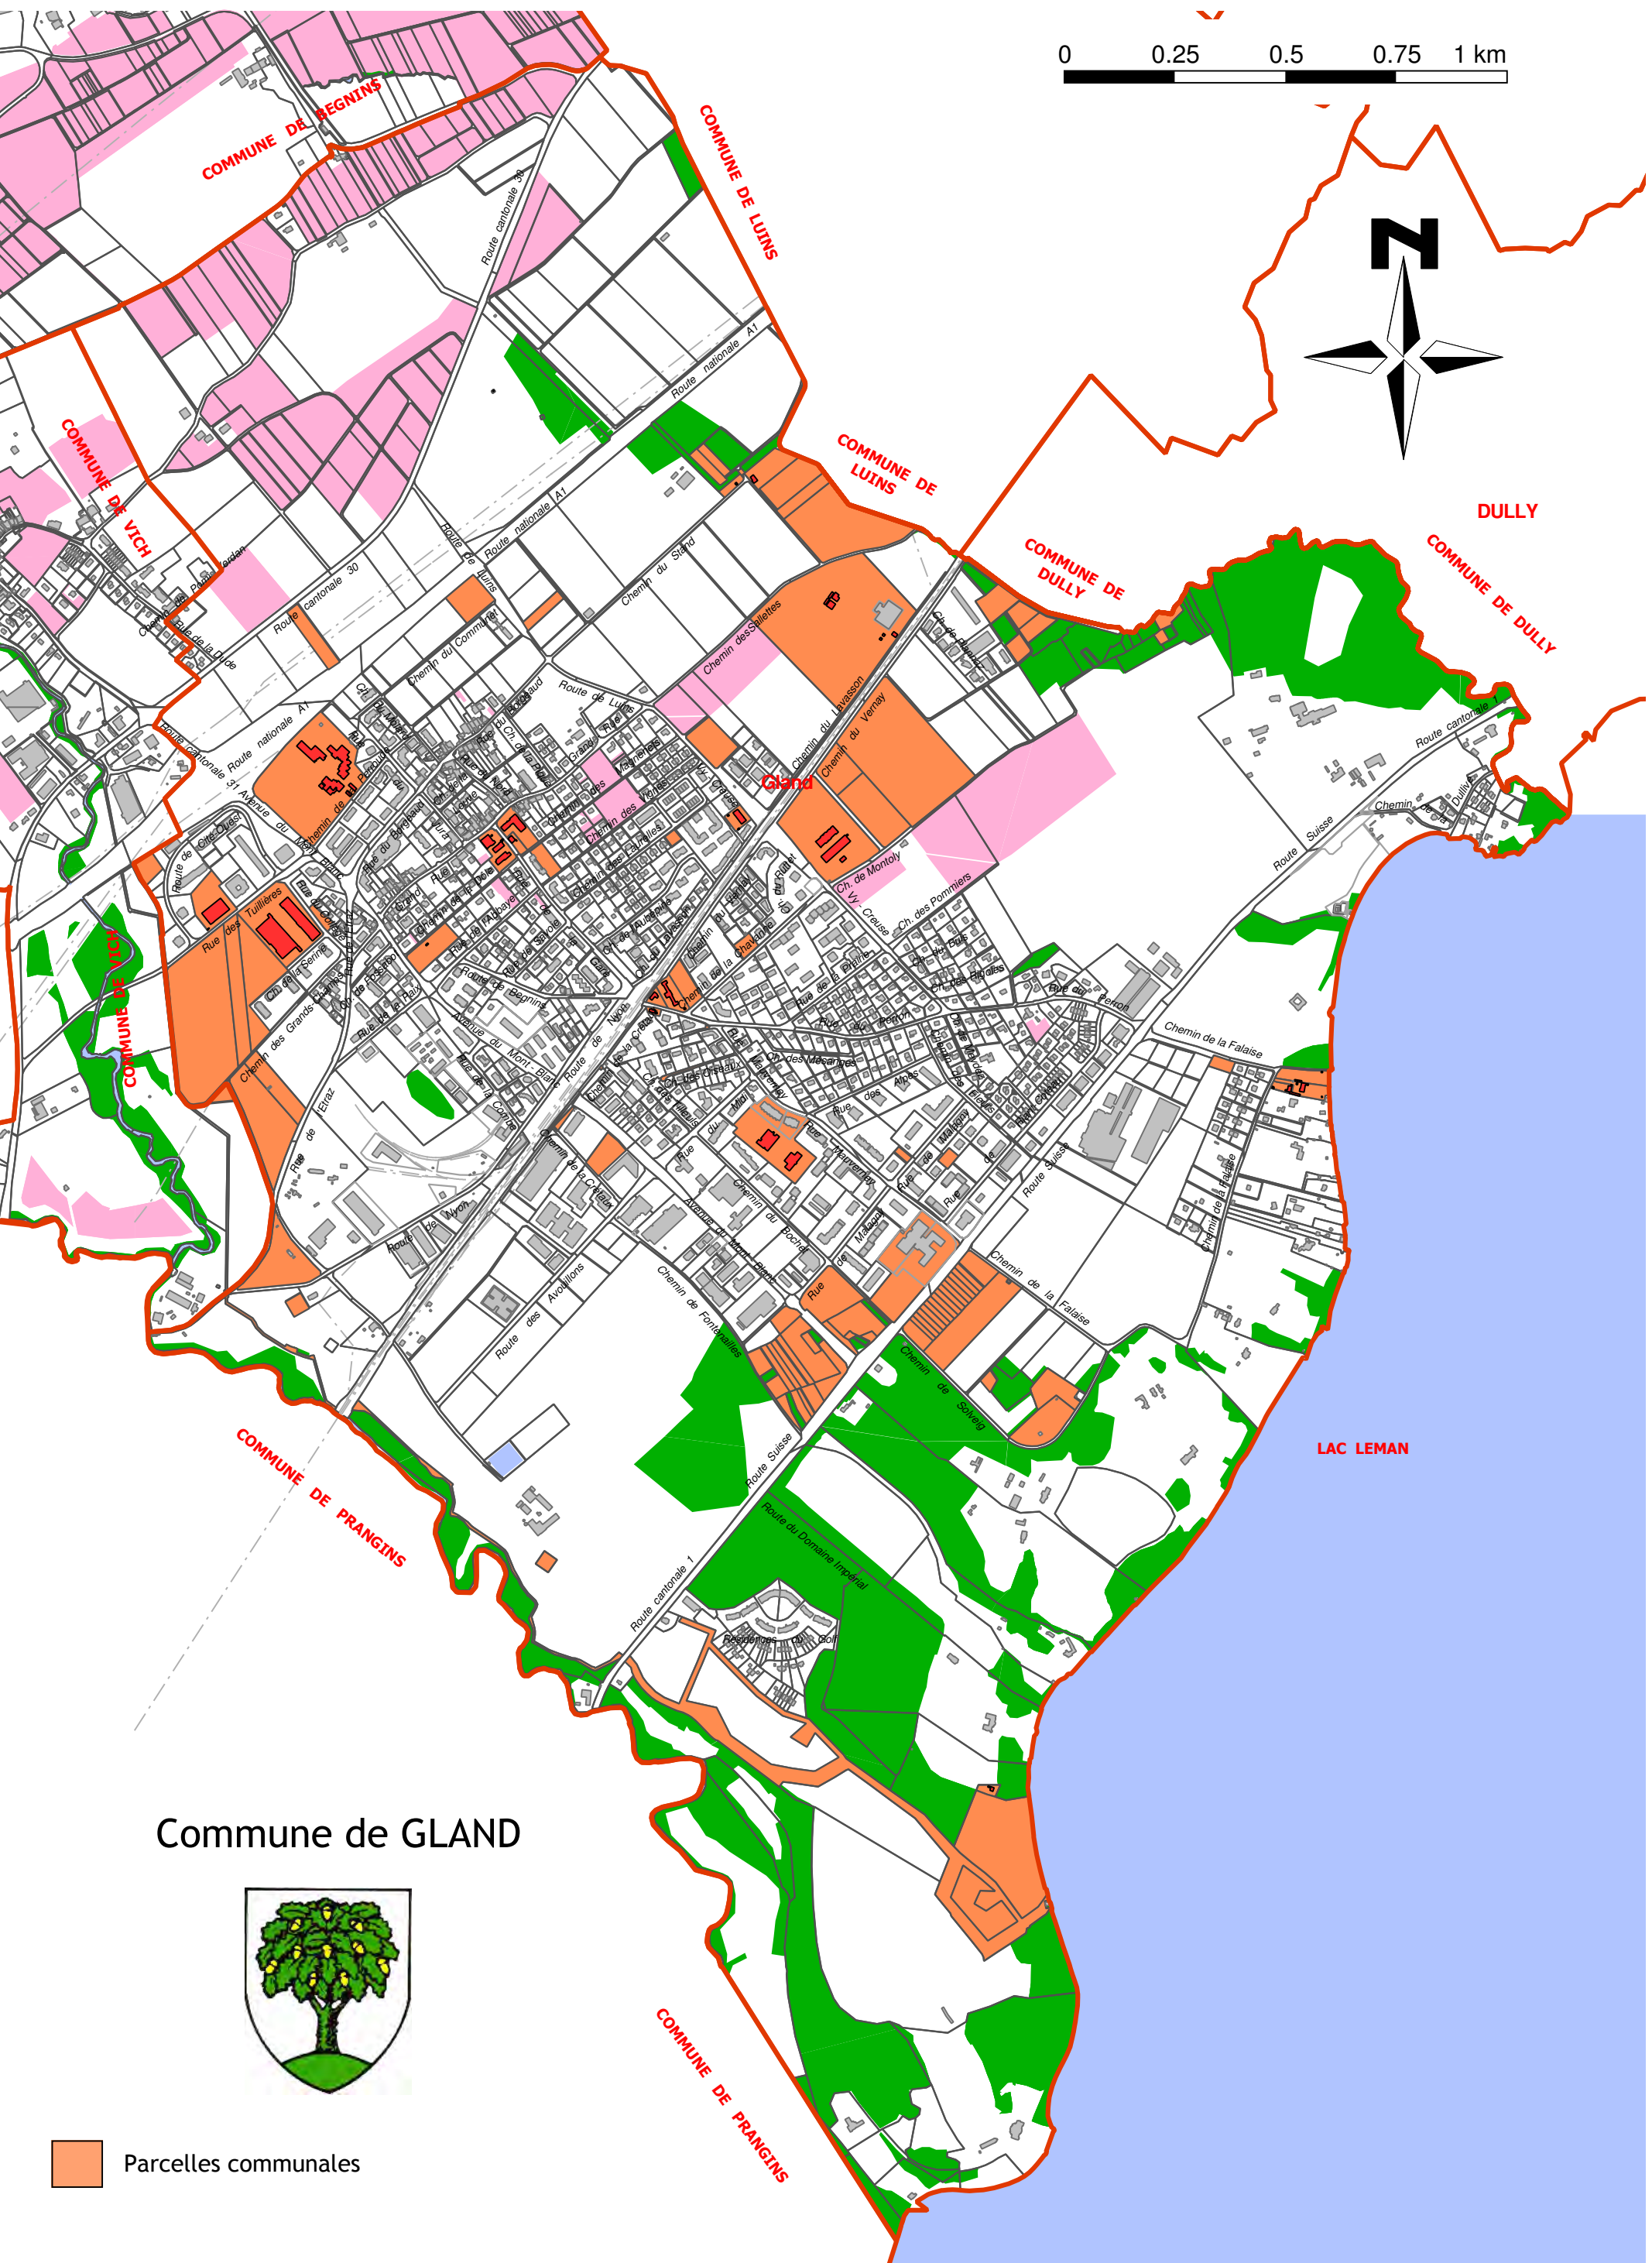

0 0.25 0.5 0.75 1 km

# Commune de GLAND

 Parcelles communales