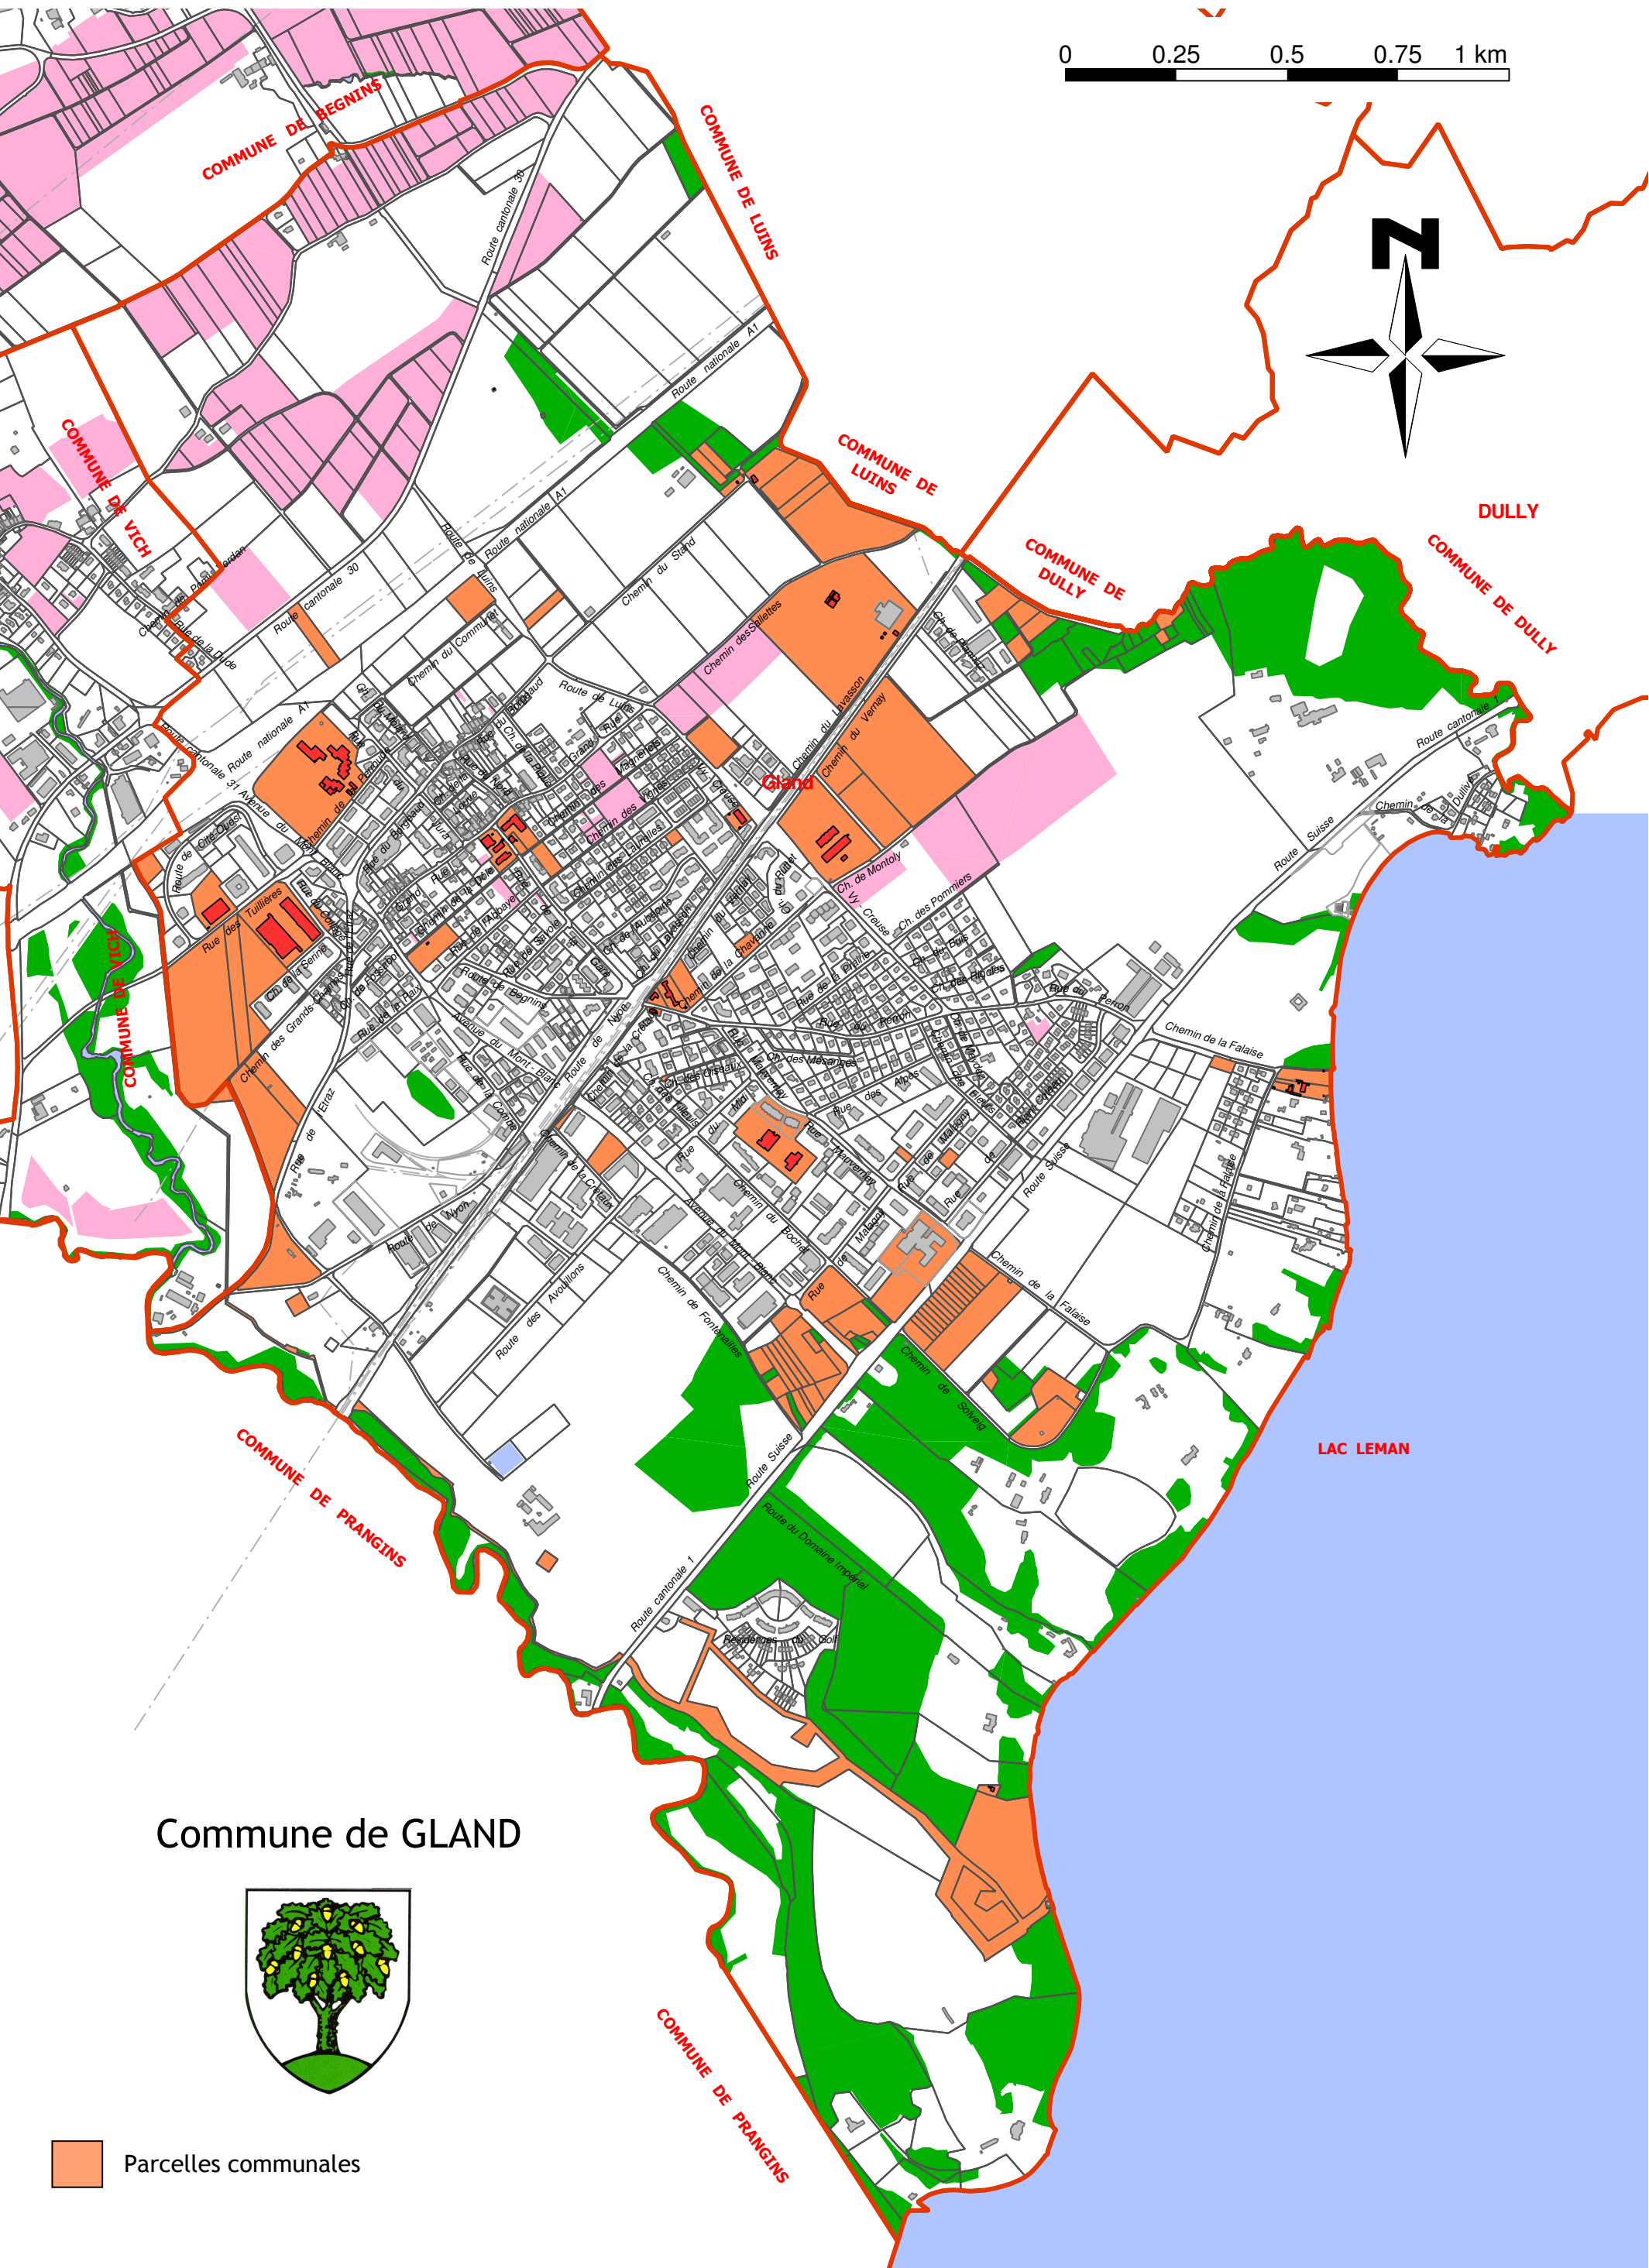

0 0.25 0.5 0.75 1 km

# Commune de GLAND

 Parcelles communales