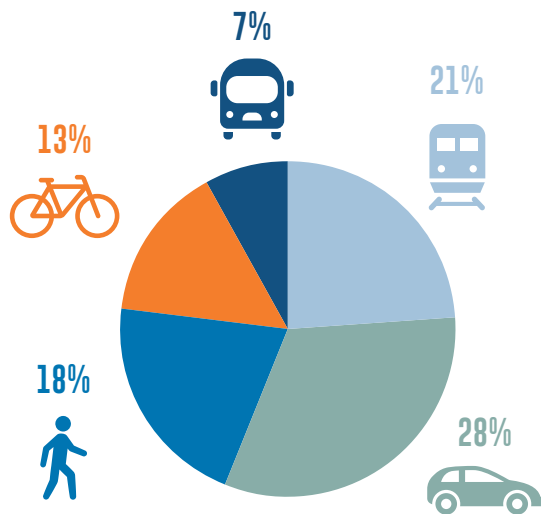

Vous avez été plus de **1'800**
à participer au sondage TUG et PDMS.
Soit **13%** de la population !

1'404 habitent à Gland

389 travaillent à Gland

SITES LES PLUS FRÉQUENTÉS :

Gare CFF

Vich
centre
commercial

Vieux-Bourg

Eikenøtt

MODES DE TRANSPORT :

ENSEIGNEMENTS POUR LE DÉVELOPPEMENT DES TUG :

Améliorer la fréquence (nombre de bus par heure)

Proposer de nouvelles lignes

Améliorer l'information au sujet de l'offre existante

Diversifier l'offre (par exemple, bus à la demande)