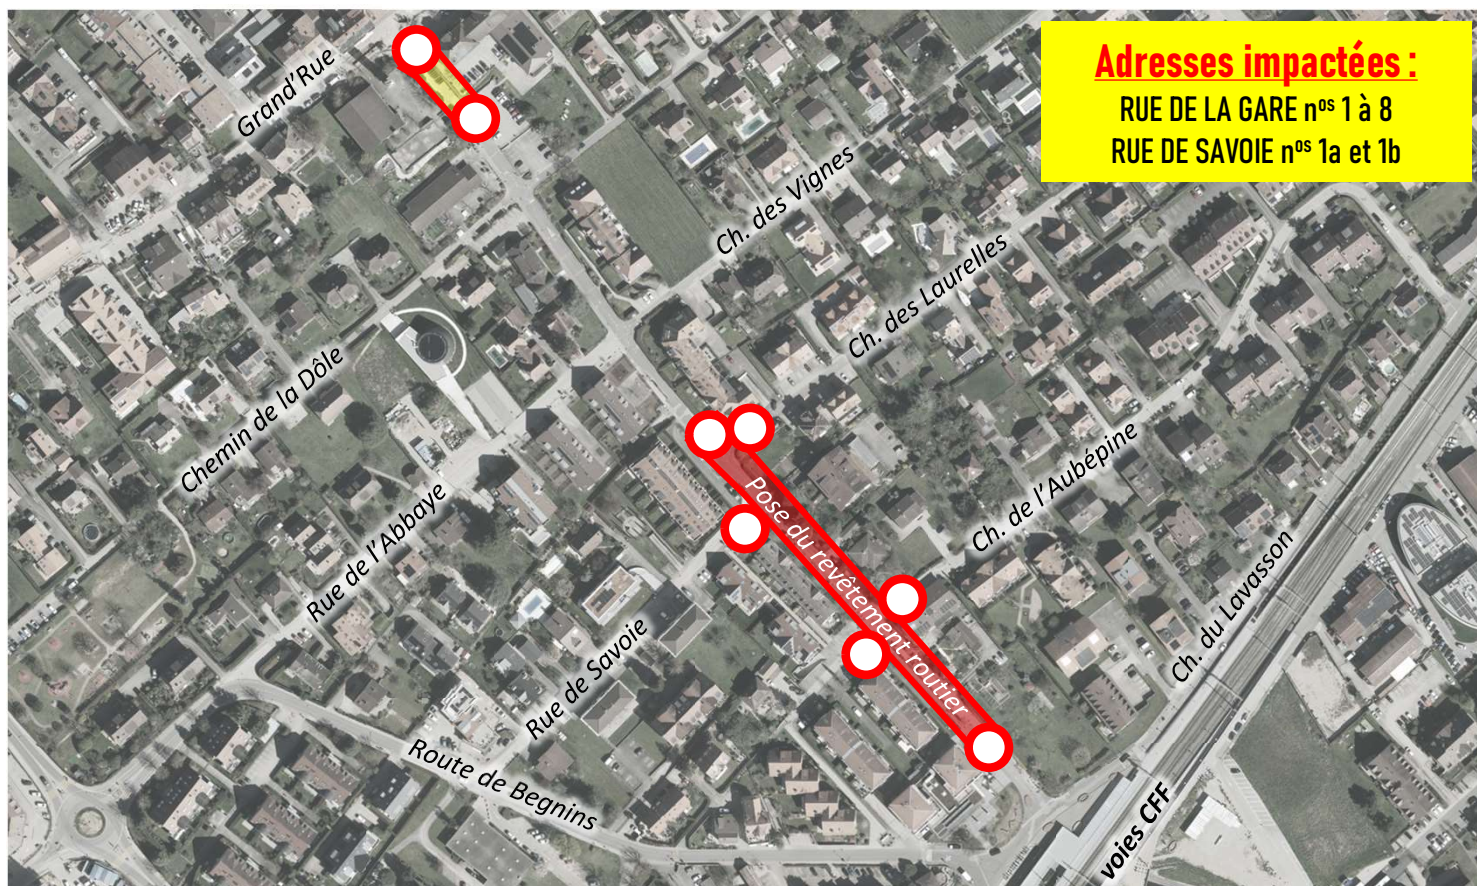

## RUE DE LA GARE

### POSE DES REVÊTEMENTS ROUTIERS

LA CIRCULATION SERA TOTALEMENT IMPOSSIBLE SUR UNE PARTIE DE LA RUE DE LA GARE

**À PARTIR DU : LUNDI 14 AOÛT\* à 17h00**

**JUSQU'AU : MERCREDI 16 AOÛT\* à 9h00**

\* DATES INDICATIVES, SOUS RÉSERVE DE CONDITIONS MÉTÉOROLOGIQUES FAVORABLES.  
Si les dates devaient changer, nous vous prions de vous fier à la signalisation qui sera mise en place.

- La circulation automobile sera impossible à l'intérieur des périmètres en rouge sur le plan ci-dessous.
- Les accès piétons restent possibles durant l'intervention (perturbations ponctuelles possibles).

#### Adresses impactées :

RUE DE LA GARE n°s 1 à 8  
RUE DE SAVOIE n°s 1a et 1b

Nous vous remercions d'ores et déjà pour votre compréhension et votre patience.

POUR PLUS D'INFORMATIONS :  
[GLAND.CH/RUECYCLABLE](http://GLAND.CH/RUECYCLABLE)