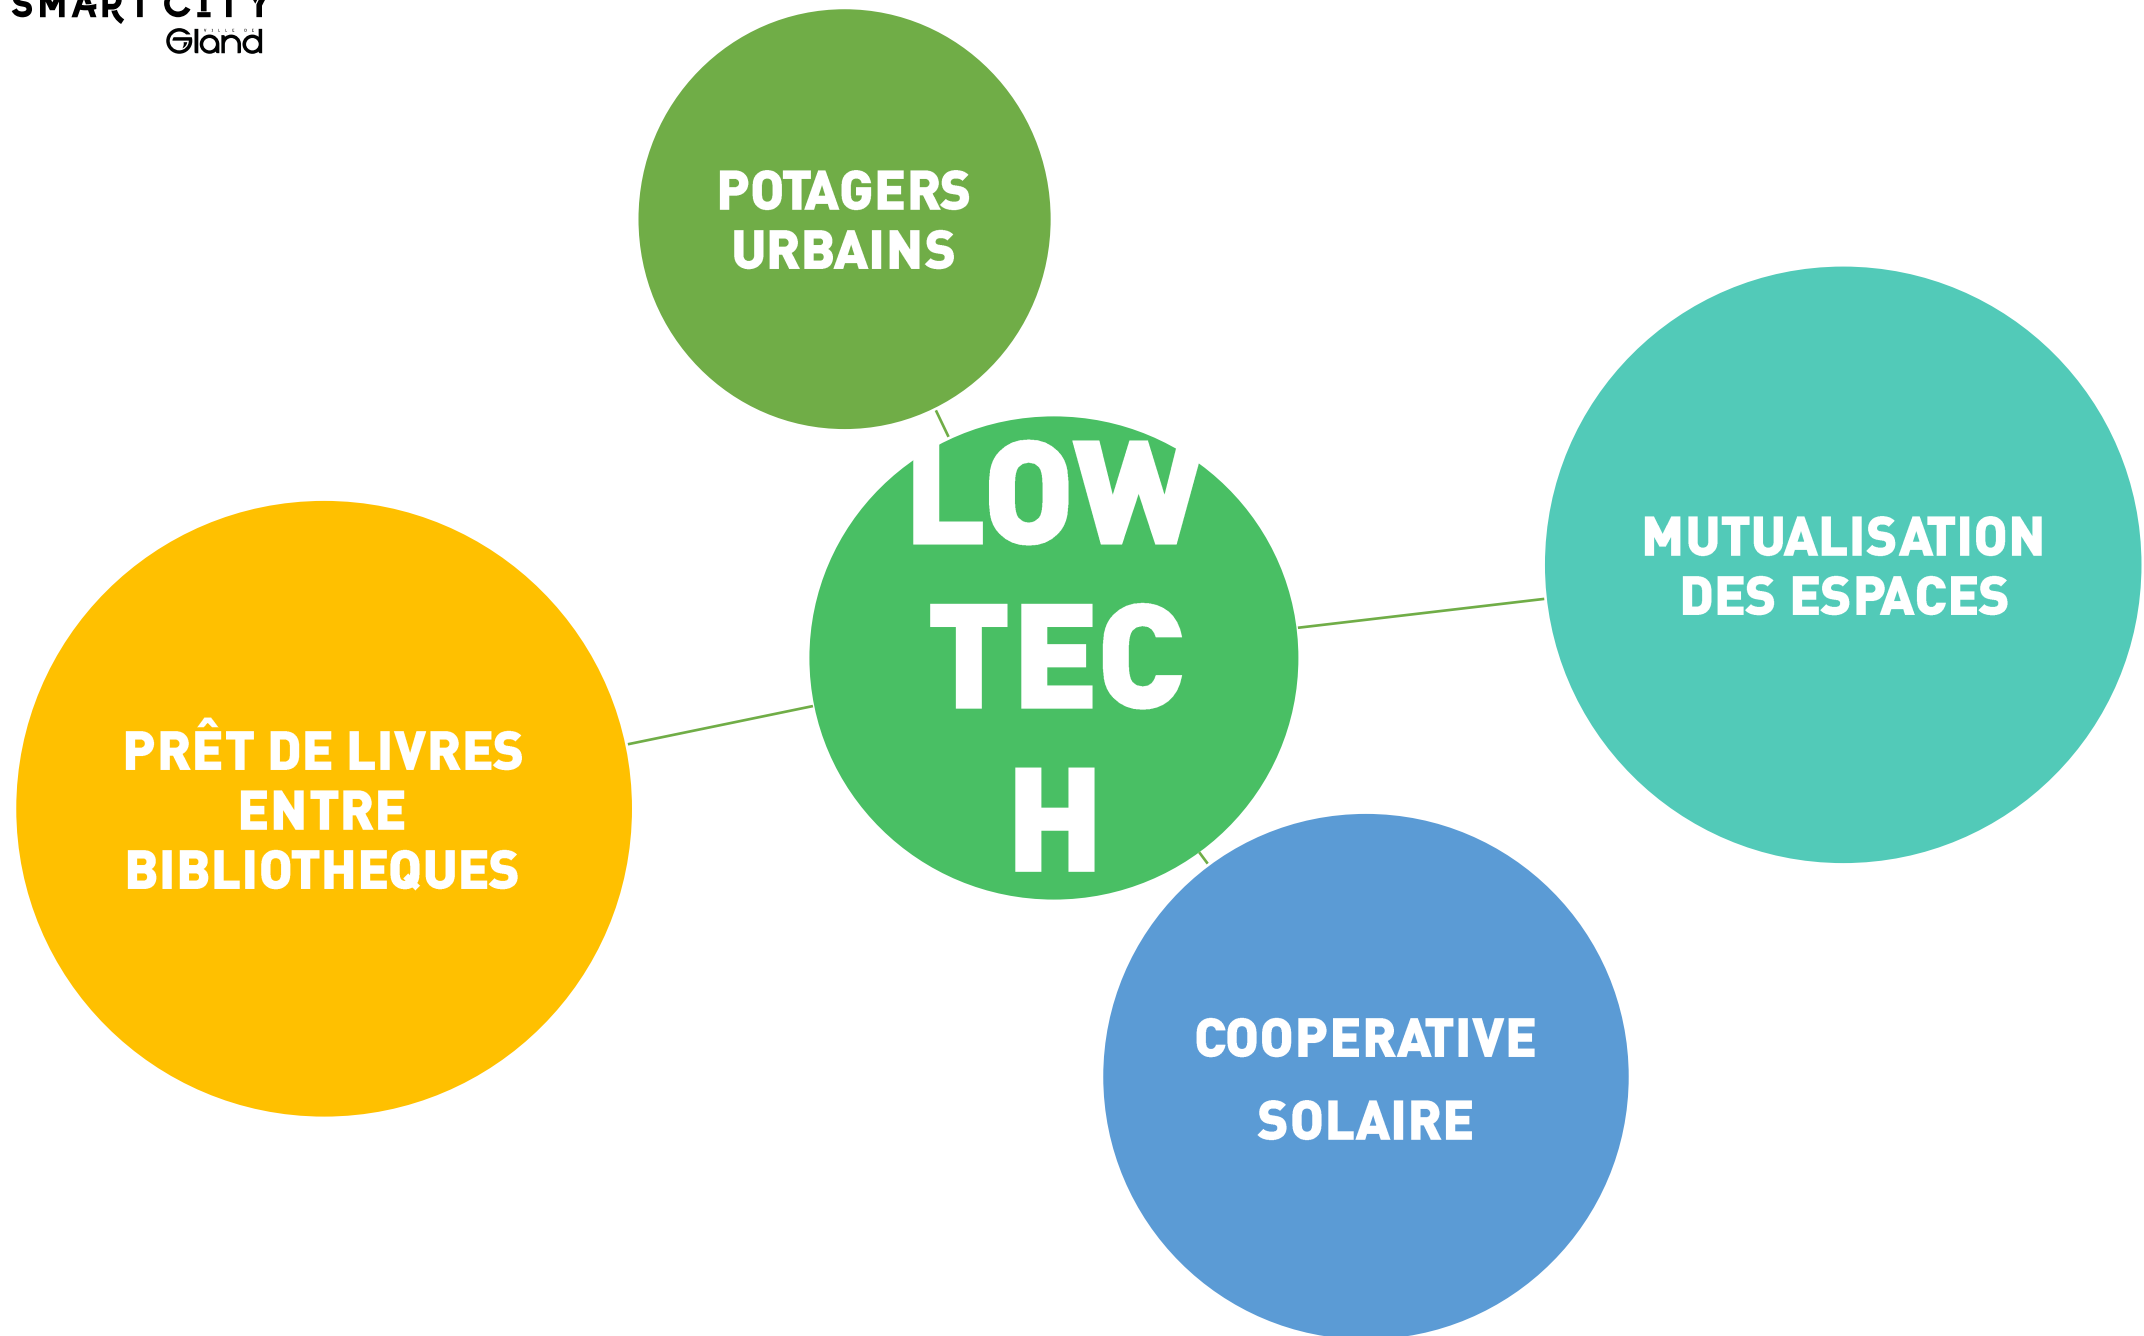

SMART CITY

VILLE DE
Gland

Séance du Conseil communal de Gland
Jeudi 6 octobre 2022

**UNE VILLE A TAILLE
HUMAINE**

**ET A VISAGE
HUMAIN**

L'HUMAIN AU CENTRE

« Une Smart City contribue à une qualité de vie élevée pour ses habitants tout en consommant un minimum de ressources, grâce à une combinaison astucieuse d'infrastructures et d'innovations technologiques, mais aussi à des actions participatives et inclusives dans une perspective de durabilité. »

HUMAIN

COLLABORATIF
PARTICIPATIF
INCLUSIF

EFFICIENT

INNOVANT
FACILITATEUR
DURABLE

TECHNOLOGIQUE

DIGITAL
CONNECTE
DISRUPTIF

**UN PROJET DOIT RÉPONDRE À 2 DES 3 FAMILLES DE CRITÈRES
POUR ÊTRE QUALIFIÉ DE
SMART**

- **CREATION D'UN SITE INTERNET DEDIE**
 - **TOUS LES SERVICES DE L'ADMINISTRATION INTERROGÉS**
 - **LES COLLABORATEURS RÉPONDONT AU SONDAGE**
 - **RESTITUTION DES RÉSULTATS**
- #TECHNOLOGIE**
#COLLABORATIF
#CONNECTE
- **SONDAGE DE LA POPULATION**
 - **RESTITUTION DES RÉSULTATS**
 - **PRÉSENTATION DE LA FEUILLE DE ROUTE + QUESTIONS/RÉPONSES**
- #PARTICIPATIF**
#EFFICIENCE
- **PERSONNES NON CONNECTÉES**
 - ▶ **SENIORS**
 - **CORNER DANS L'ADMINISTRATION ET AU GUICHET DE POSTE**
- #INCLUSIF**
#DISRUPTIF
- **PLAN DE COMMUNICATION INTERNE ET EXTERNE**
- #DURABLE**