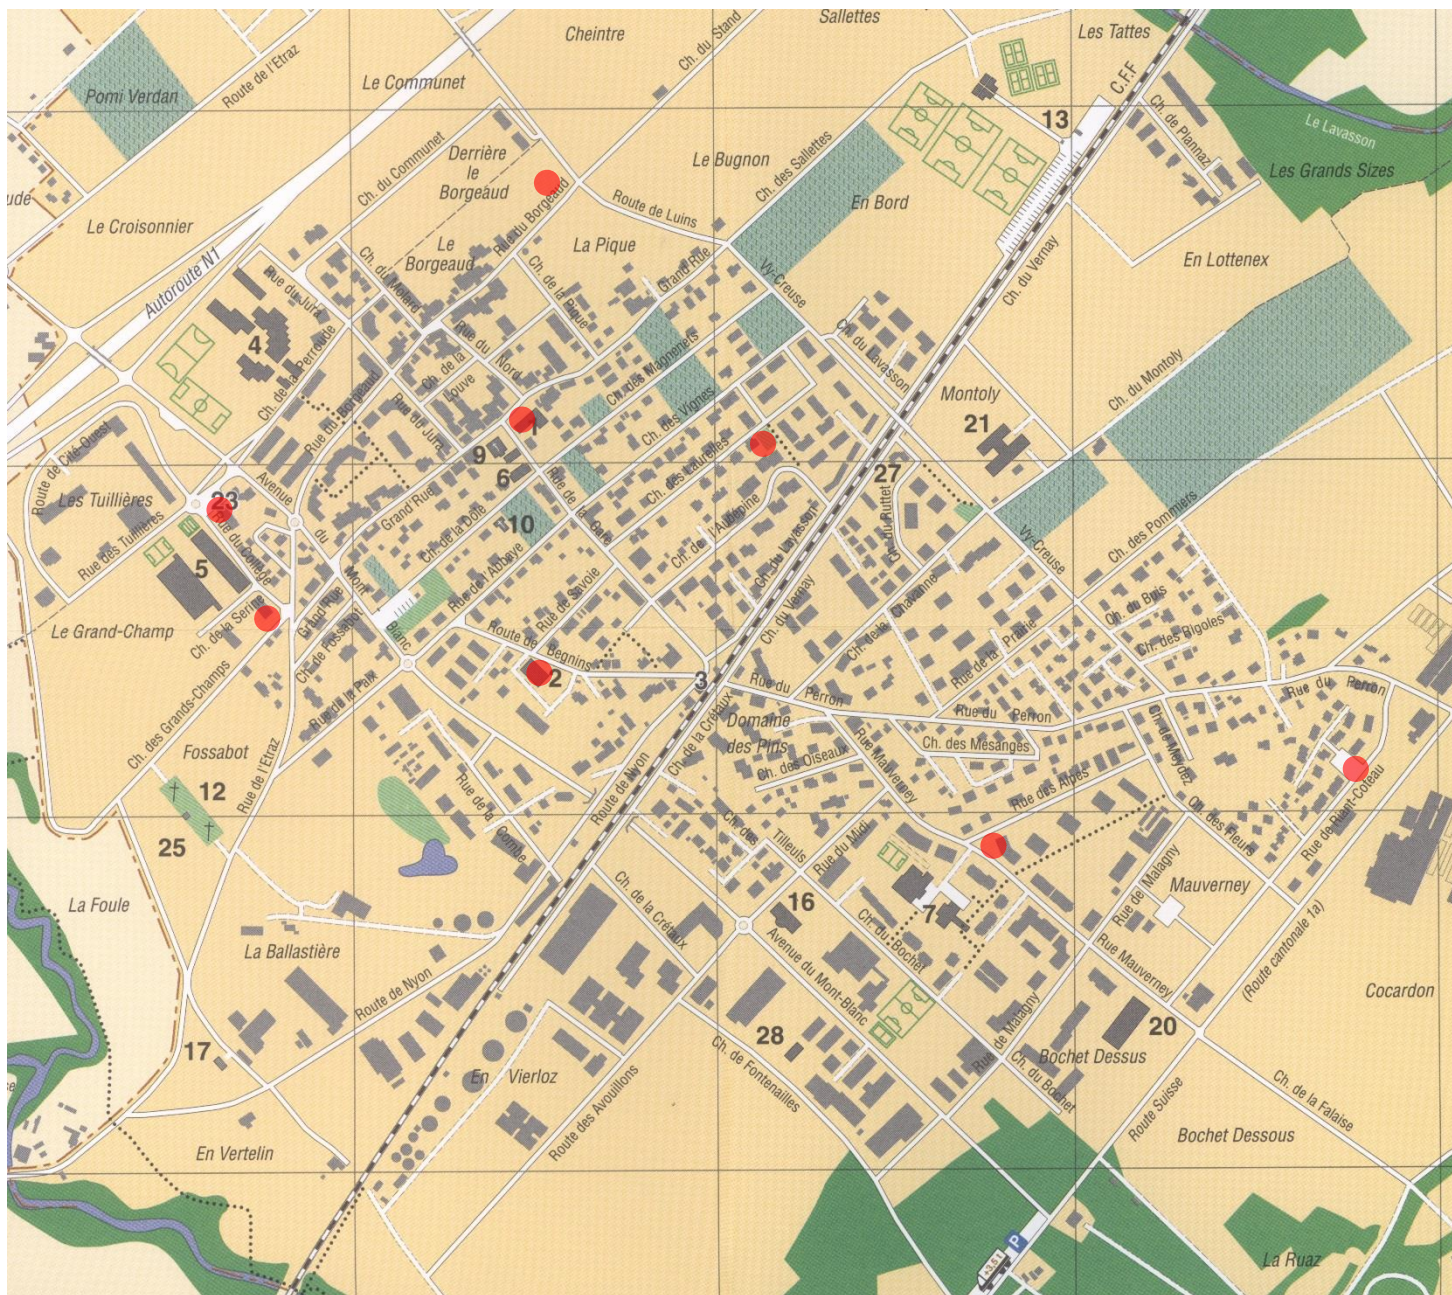

## Emplacements des panneaux d'affichage (colonnes triangulaires)

Réservés aux manifestations ayant lieu sur le territoire de la  
Commune de Gland / Affiche A3 maximum autorisées : 1 par face

Exemple colonne  
triangulaire :