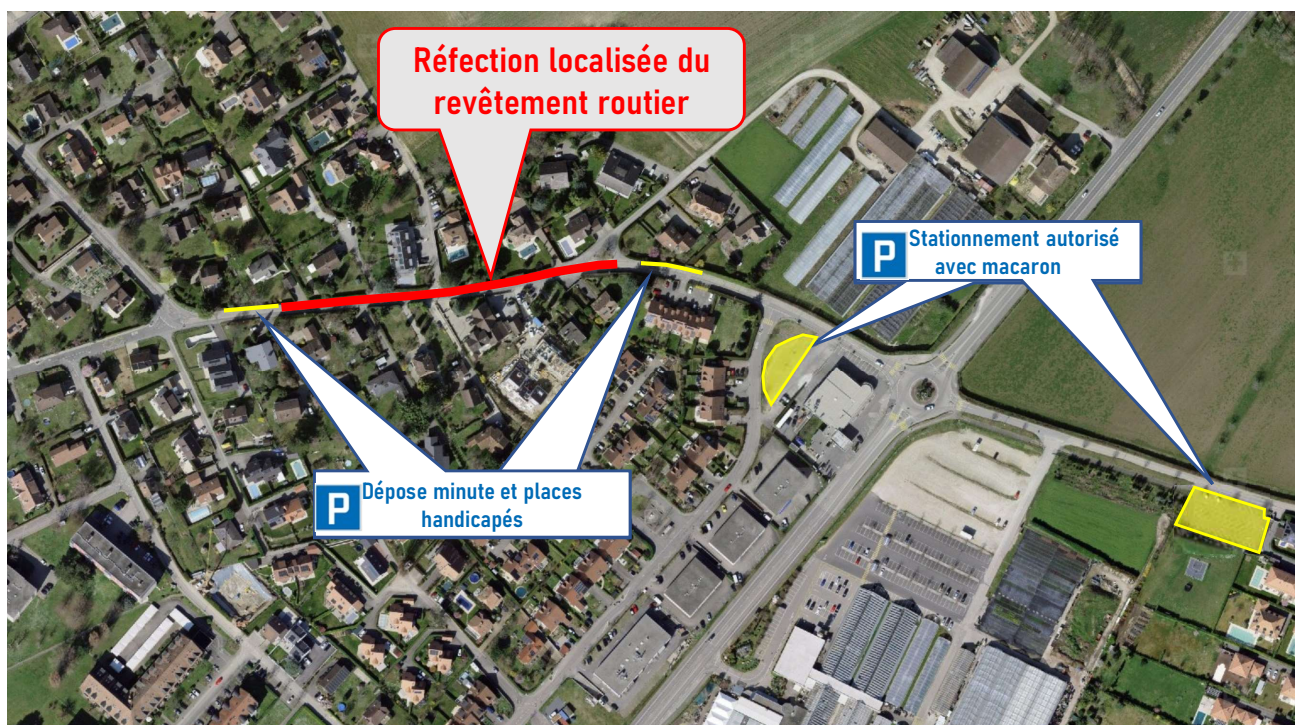

AVIS DE TRAVAUX

RUE DU PERRON

RÉFECTION LOCALISÉE DU REVÊTEMENT ROUTIER

**FERMETURE TOTALE DE LA ROUTE ENTRE LE CARREFOUR
PERRON/VY-CREUSE ET LA RUE DE RIANT-COTEAU
DU MARDI 14 JUIN DÈS 7H00 AU SAMEDI 18 JUIN 7H00**

EN CAS DE CONDITIONS MÉTÉOROLOGIQUES DÉFAVORABLES, L'INTERVENTION SERA REPORTÉE LES
JOURS SUIVANTS SELON LES MÊMES HORAIRES

DES SOLUTIONS DE STATIONNEMENT SONT PRÉVUES. EN CAS DE NÉCESSITÉ, PRIÈRE DE
PRENDRE CONTACT AVEC LE SERVICE DE LA POPULATION :

ADMINISTRATION@GLAND.CH / 022 354 04 04

NOUS VOUS REMERCIONS D'ORES ET DÉJÀ DE VOTRE COMPRÉHENSION ET DE VOTRE PATIENCE.

MERCI DE TAILLER LES HAIES QUI DÉPASSENT SUR LE DOMAINE PUBLIC
LA COMMUNE NE SERA PAS RESPONSABLE POUR TOUT DOMMAGE SUR LES HAIES NON TAILLÉES
CÔTÉ PUBLIC