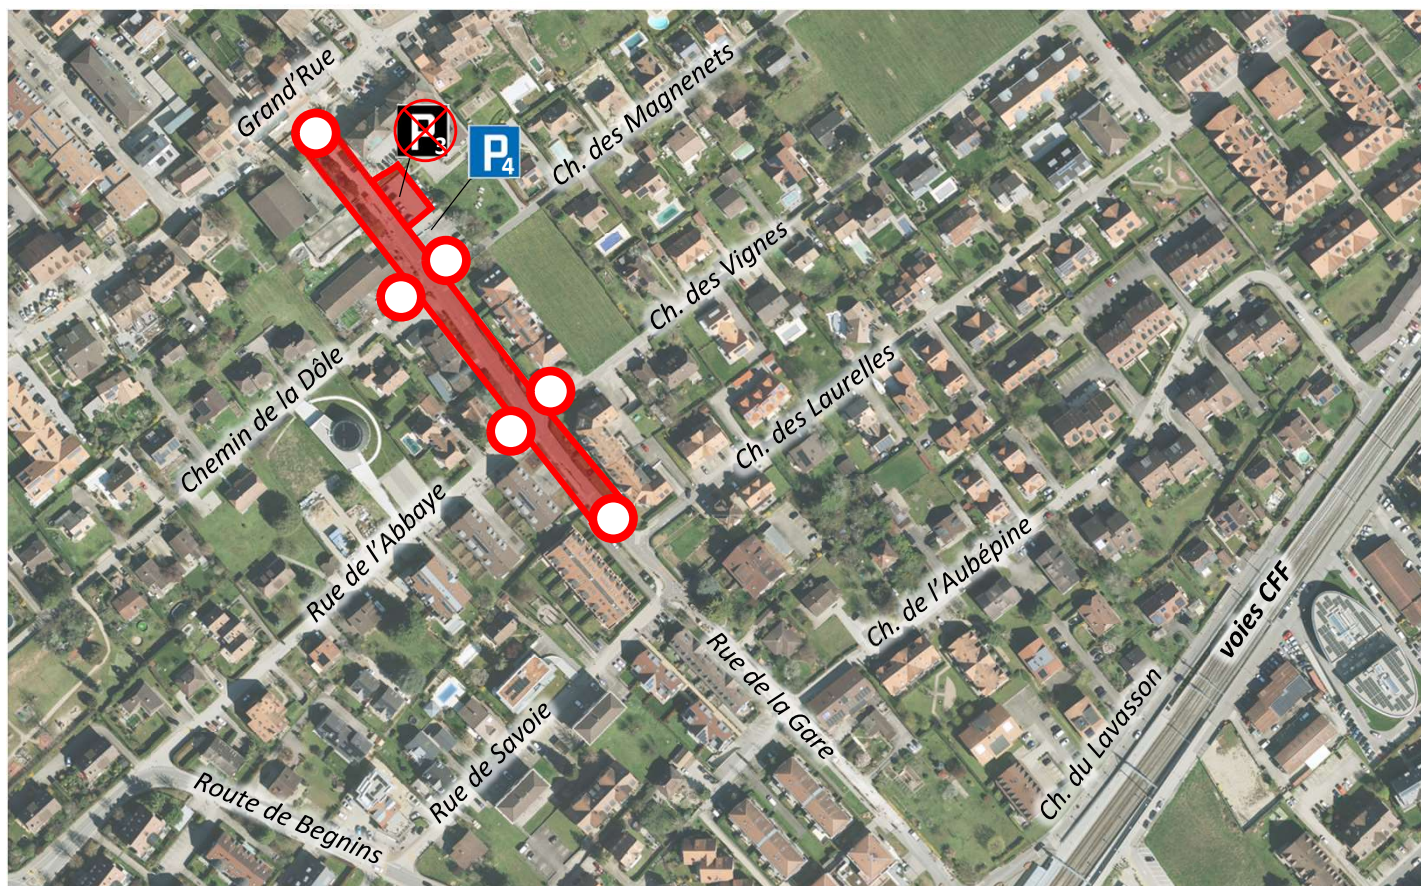

DATE MODIFIÉE
TRAVAUX

AVIS DE TRAVAU RUE DE LA GARE

DATE MODIFIÉE

POSE DES REVÊTEMENTS ROUTIERS

LA CIRCULATION SERA TOTALEMENT IMPOSSIBLE SUR UNE PARTIE DE LA RUE DE LA GARE

À PARTIR DU : **MARDI 12 SEPTEMBRE*** à 17h00

JUSQU'AU : ~~JEUDI 14 SEPTEMBRE*~~ à 9h00

VENDREDI 15 SEPTEMBRE

- Durant cette période et afin de poser les nouveaux revêtements routiers, l'accès à la Rue de la Gare sera **totallement impossible, à pied, à vélo et en voiture**, depuis les axes suivants :
 - Chemin des Magnenets
 - Chemin des Vignes
- Le trottoir de la Rue de la Gare reste accessible normalement.